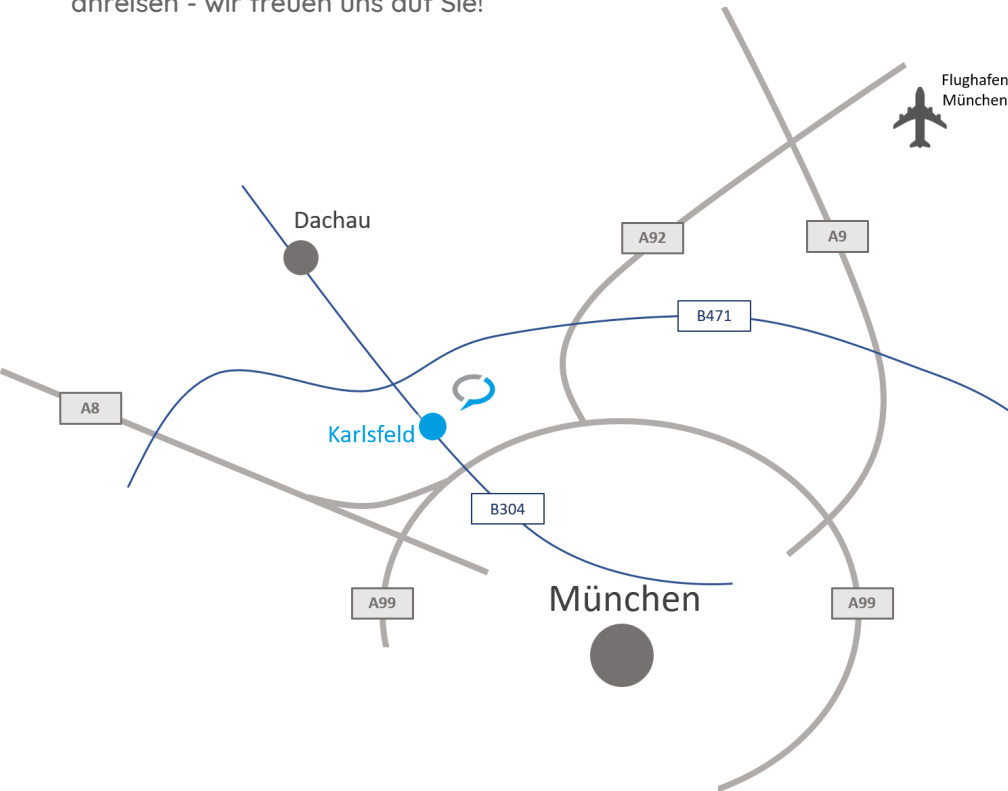

## Ihr direkter Weg zu uns.

Egal ob Sie mit dem PKW oder mit öffentlichen Verkehrsmitteln anreisen - wir freuen uns auf Sie!

### Büro & Showroom

Liebigstraße 15  
85757 Karlsfeld

### Anfahrt mit dem PKW:

A99 Ausfahrt 10-München-Ludwigsfeld / Karlsfeld, weiter auf B304, dann einbiegen in die Bajuwarenstraße, weiter auf Liebigstraße

Parkplätze finden Sie direkt vor und hinter dem Bürokomplex.

### Anfahrt mit den öffentlichen Verkehrsmitteln:

S-Bahn S2 bis Karlsfeld  
MVV Bus 711 von Bhf Karlsfeld bis Dieselstraße, dann 5 Minuten zu Fuß

Wir empfehlen ab dem S-Bahnhof Karlsfeld ein Taxi zu nehmen.